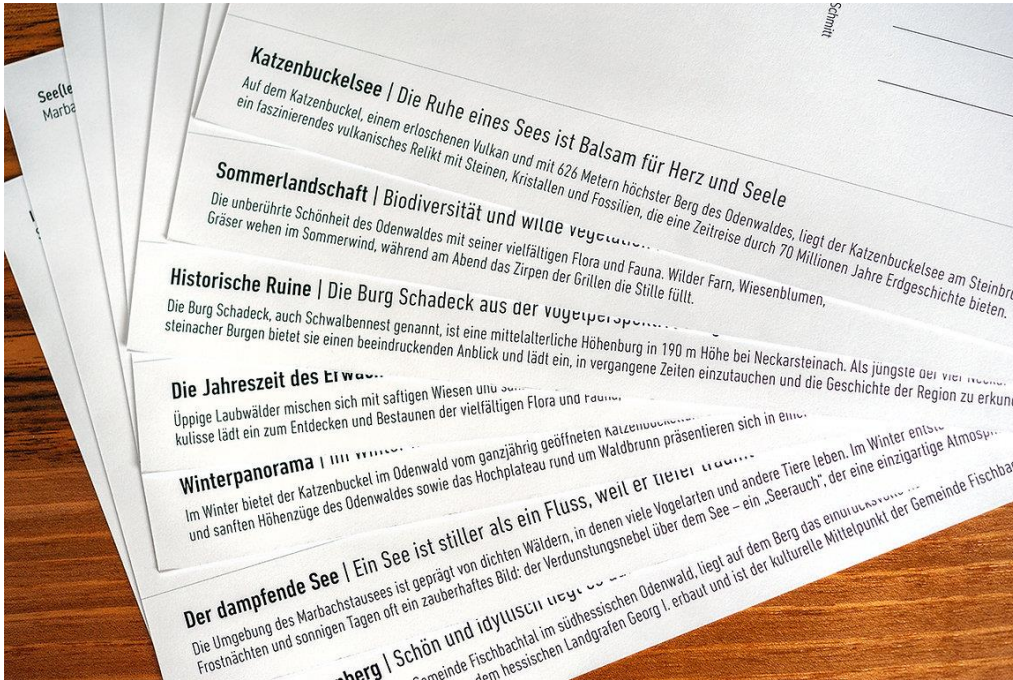

MY ODENWALD Maxi-Postkarten-Kalender 2025 ohne Kartenhalter

Di	Mi	Do	Fr	Sa	So	Mo	Di	Mi	Do	Fr	Sa	So	Mo	Di	Mi	Do	Fr	Sa	So	Mo	Di	Mi							
1	2	3	4	5	6	7	8	9	10	11	12	13	14	15	16	17	18	19	20	21	22	23	24	25	26	27	28	29	30